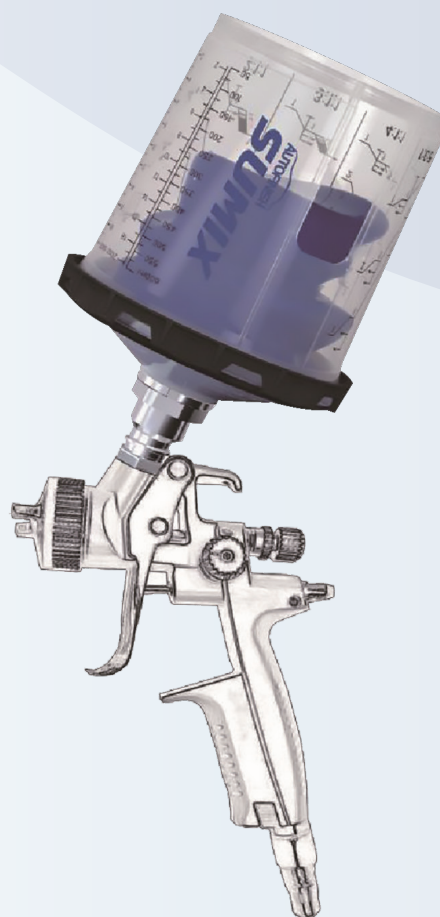

SUMIX Paintcup System

製品仕様

内容：リッド&ライナー 50set / キャップ 20 個 / 外側カップ 1 個 / リング 1 個

規格：400ml / 650ml / 850ml

外側カップに容量と混合比が記載

スプレーガン接続アダプタ / SPS-ADT

製品名	製品コード	製品名	製品コード
SPS-ADT (SATA)	S3	SPS-ADT (Devilbiss)	S2
SPS-ADT (IWATA)	H4	SPS-ADT (WALCOM)	S12
SPS-ADT (MEIJI)	H18	SPS-ADT (SideCup)	H20